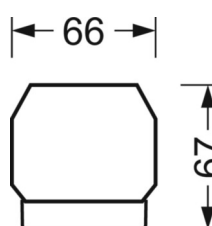

DEEP-LINK

<https://www.regiolum.de/ru/article/19440004020>

Ссылка	LED 6000lm 840
ηLB	100 %
Φ ↓/↑	99 % / 1 %
UGR поп./вдоль дисплей	11.9 / 10.6 65° < 3000cd/m²

Механика

цвет корпуса	белый стандартный для электротехники RAL 9016
размеры (LxWxH/DxH)	1531mm x 55mm x 37mm
вес (нетто)	1.9kg
Вид монтажа	сборка трековых систем, Потолочная световая конструкция, Структура подвесного светильника

размеры

L	1531 mm	Длина
В	55 mm	Ширина
Н	37 mm	Высота