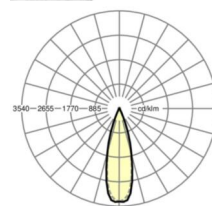

электротехника

Балласт	Электронный драйвер (1 штука)
Мощность системы	37W
сетевое напряжение	230V/50Hz
класс энергосбережения/Источник света	D

Оптика

Оснастка	LED, цветопередача/оттенок света CRI ≥ 80 / 4000K
Допуск для координаты цветности (MacAdam)	3SDCM
Фотобиологическая безопасность (светильник)	RG1
Номинальный световой поток	6044lm
Срок службы LED	50000h L80/B10 (Tq 40°C)
светоотдача светильников	162lm/W
Угол излучения	30° (C0) / 30° (C90)
UGR поп./вдоль	11.9 / 10.6

DEEP-LINK

<https://www.regiolum.de/ru/article/19440004020>

Ссылка	LED 6000lm 840
ηLB	100 %
Φ ↓/↑	99 % / 1 %
UGR поп./вдоль дисплей	11.9 / 10.6 65° < 3000cd/m²

Механика

цвет корпуса	белый стандартный для электротехники RAL 9016
размеры (LxWxH/DxH)	1531mm x 55mm x 37mm
вес (нетто)	1.9kg
Вид монтажа	сборка трековых систем, Потолочная световая конструкция, Структура подвесного светильника

размеры

L	1531 mm	Длина
В	55 mm	Ширина
Н	37 mm	Высота